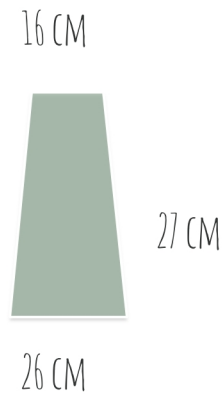

NÄHMASCHINENHAUBE: MAßE FÜR DIE TOYOTA OEKAKI

HAUPTTEIL

- 1 x AUBENSTOFF
- 1 x INNENSTOFF
- 1 x EINLAGE

SEITENTEILE

- 2 x AUBENSTOFF
- 2 x INNENSTOFF
- 2 x EINLAGE

TASCHE AUBEN

- 1 x TASCHESTOFF