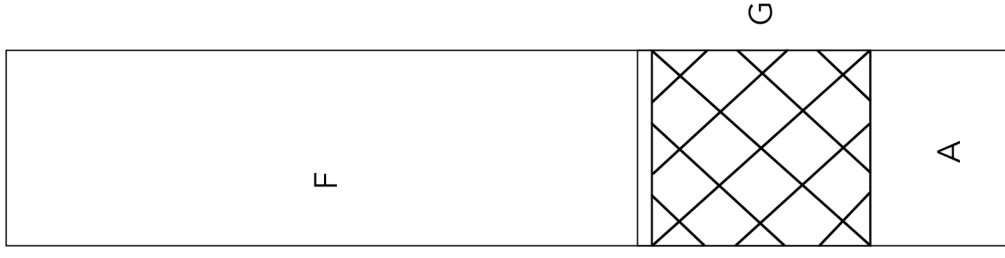

# #RolltopRoxi

Schnittteil	Bezeichnung	Größe (Breite x Höhe)	Anzahl & Stoffart
A	Lederboden	45 cm x 26 cm	1 x Leder
B	Vordertasche links	24 cm x 37 cm	1 x Außenstoff
C	Vordertasche rechts	8 cm x 37 cm	1 x Außenstoff
D	Vordertasche Futter	31 cm x 37 cm	1 x Futterstoff 1 x feste Einlage
E	Vorder- & Rückseite oben	31 cm x 21 cm	2 x Außenstoff 1 x feste Einlage
F	Seitenteil außen	12 cm x 56 cm	2 x Außenstoff 2 x feste Einlage
G	Seitenfach	15 cm x 15 cm ???	2 x Mesh
H	Rücken	31 cm x 37 cm	1 x Außenstoff 1 x Style-Vil
I	Seitenlasche	Siehe Schnittmuster	2 x Außenstoff 2 x feste Einlage
J	Vorder- & Rückseite Futter	31 cm x 63 cm	2 x Futterstoff 1 x feste Einlage
K	Seitenteil Futter	12 cm x 63 cm	2 x Futterstoff
L	Boden Futter	31 cm x 12 cm	1 x Futterstoff 1 x feste Einlage (optional)
M	Innenfach	31 cm x 72 cm	1 x Futterstoff
N	Innenfach Einlage	31 cm x 36 cm	1 x Volumenvlies
O	Schulterpolster	12 cm x 34 cm	2 x Außenstoff
P	Schulterpolster Einlagen	5 cm x 32 cm	2 x Style-Vil
Q	Reißverschlusseinfassung	3 cm x 6 cm	4 x Außenstoff

Vorne

Seite 1

Rücken

Seite 2