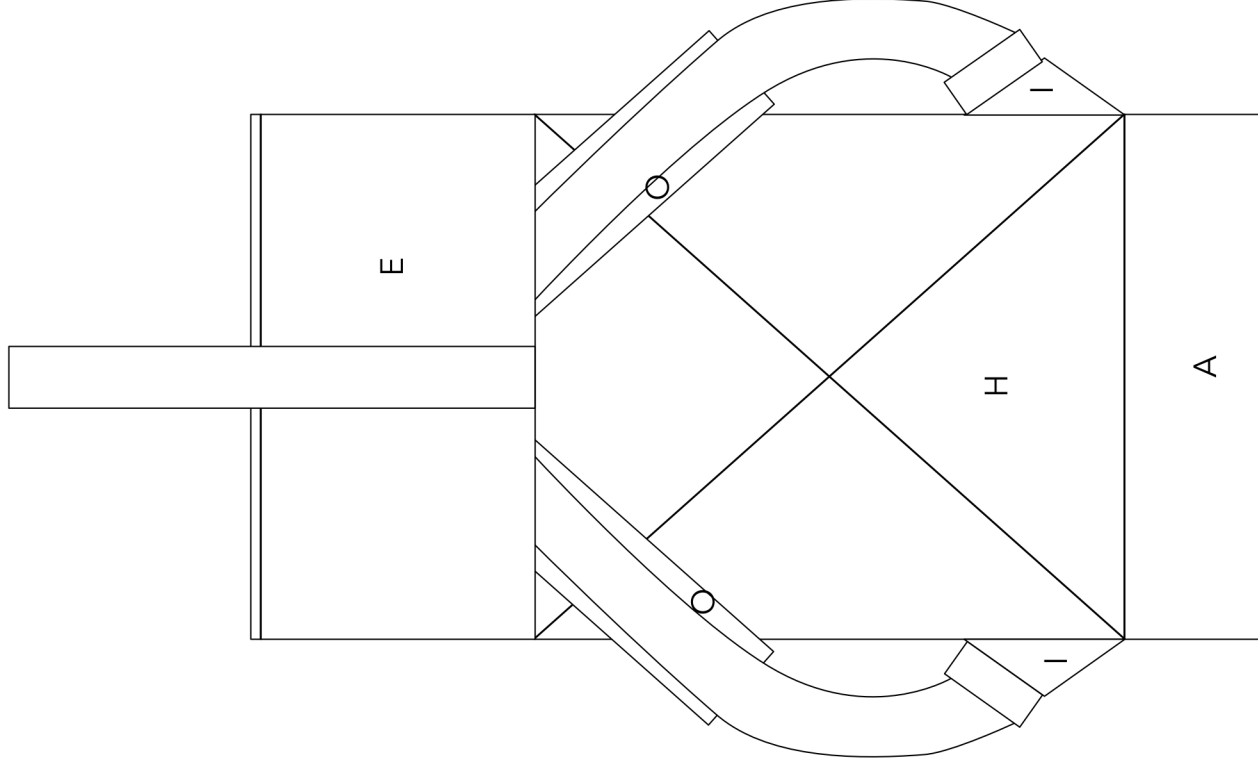

# #RolltopRoxi

Schnittteil	Bezeichnung	Größe (Breite x Höhe)	Anzahl & Stoffart
A	Lederboden	45 cm x 26 cm	1 x Leder
B	Vordertasche links	24 cm x 37 cm	1 x Außenstoff
C	Vordertasche rechts	8 cm x 37 cm	1 x Außenstoff
D	Vordertasche Futter	31 cm x 37 cm	1 x Futterstoff 1 x feste Einlage
E	Vorder- & Rückseite oben	31 cm x 21 cm	2 x Außenstoff 1 x feste Einlage
F	Seitenteil außen	12 cm x 56 cm	2 x Außenstoff 2 x feste Einlage
G	Seitenfach	15 cm x 15 cm ???	2 x Mesh
H	Rücken	31 cm x 37 cm	1 x Außenstoff 1 x Style-Vil
I	Seitenlasche	Siehe Schnittmuster	2 x Außenstoff 2 x feste Einlage
J	Vorder- & Rückseite Futter	31 cm x 63 cm	2 x Futterstoff 1 x feste Einlage
K	Seitenteil Futter	12 cm x 63 cm	2 x Futterstoff
L	Boden Futter	31 cm x 12 cm	1 x Futterstoff 1 x feste Einlage (optional)
M	Innenfach	31 cm x 72 cm	1 x Futterstoff
N	Innenfach Einlage	31 cm x 36 cm	1 x Volumenvlies
O	Schulterpolster	12 cm x 34 cm	2 x Außenstoff
P	Schulterpolster Einlagen	5 cm x 32 cm	2 x Style-Vil
Q	Reißverschlusseinfassung	3 cm x 6 cm	4 x Außenstoff

Vorne

Seite 1

Rücken

Seite 2