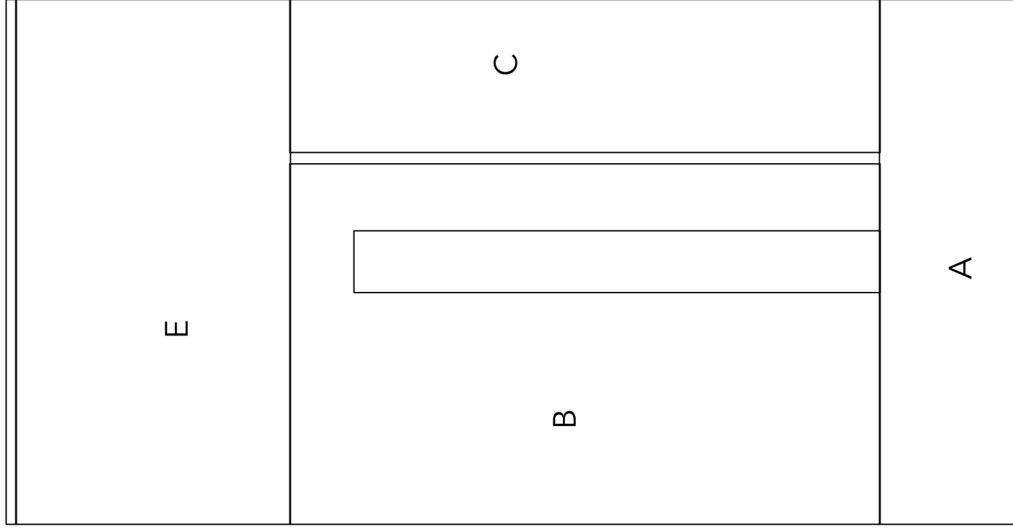

# #RolltopRoxi

Schnittteil	Bezeichnung	Größe (Breite x Höhe)	Anzahl & Stoffart
A	Lederboden	45 cm x 26 cm	1 x Leder
B	Vordertasche links	24 cm x 37 cm	1 x Außenstoff
C	Vordertasche rechts	8 cm x 37 cm	1 x Außenstoff
D	Vordertasche Futter	31 cm x 37 cm	1 x Futterstoff 1 x feste Einlage
E	Vorder- & Rückseite oben	31 cm x 21 cm	2 x Außenstoff 1 x feste Einlage
F	Seitenteil außen	12 cm x 56 cm	2 x Außenstoff 2 x feste Einlage
G	Seitenfach	15 cm x 15 cm ???	2 x Mesh
H	Rücken	31 cm x 37 cm	1 x Außenstoff 1 x Style-Vil
I	Seitenlasche	Siehe Schnittmuster	2 x Außenstoff 2 x feste Einlage
J	Vorder- & Rückseite Futter	31 cm x 63 cm	2 x Futterstoff 1 x feste Einlage
K	Seitenteil Futter	12 cm x 63 cm	2 x Futterstoff
L	Boden Futter	31 cm x 12 cm	1 x Futterstoff 1 x feste Einlage (optional)
M	Innenfach	31 cm x 72 cm	1 x Futterstoff
N	Innenfach Einlage	31 cm x 36 cm	1 x Volumenvlies
O	Schulterpolster	12 cm x 34 cm	2 x Außenstoff
P	Schulterpolster Einlagen	5 cm x 32 cm	2 x Style-Vil
Q	Reißverschlusseinfassung	3 cm x 6 cm	4 x Außenstoff

Vorne

Seite 1

Rücken

Seite 2