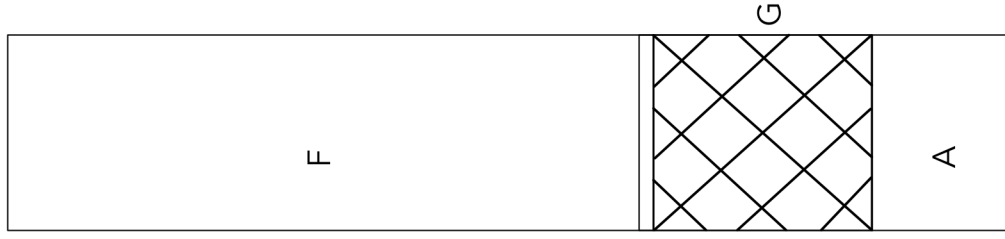

# #RolltopRoxi

Schnittteil	Bezeichnung	Größe (Breite x Höhe)	Anzahl & Stoffart
A	Lederboden	45 cm x 26 cm	1 x Leder
B	Vordertasche links	24 cm x 37 cm	1 x Außenstoff
C	Vordertasche rechts	8 cm x 37 cm	1 x Außenstoff
D	Vordertasche Futter	31 cm x 37 cm	1 x Futterstoff 1 x feste Einlage
E	Vorder- & Rückseite oben	31 cm x 21 cm	2 x Außenstoff 1 x feste Einlage
F	Seitenteil außen	12 cm x 56 cm	2 x Außenstoff 2 x feste Einlage
G	Seitenfach	15 cm x 15 cm ???	2 x Mesh
H	Rücken	31 cm x 37 cm	1 x Außenstoff 1 x Style-Vil
I	Seitenlasche	Siehe Schnittmuster	2 x Außenstoff 2 x feste Einlage
J	Vorder- & Rückseite Futter	31 cm x 63 cm	2 x Futterstoff 1 x feste Einlage
K	Seitenteil Futter	12 cm x 63 cm	2 x Futterstoff
L	Boden Futter	31 cm x 12 cm	1 x Futterstoff 1 x feste Einlage (optional)
M	Innenfach	31 cm x 72 cm	1 x Futterstoff
N	Innenfach Einlage	31 cm x 36 cm	1 x Volumenvlies
O	Schulterpolster	12 cm x 34 cm	2 x Außenstoff
P	Schulterpolster Einlagen	5 cm x 32 cm	2 x Style-Vil
Q	Reißverschlusseinfassung	3 cm x 6 cm	4 x Außenstoff

Vorne

Seite 1

Rücken

Seite 2